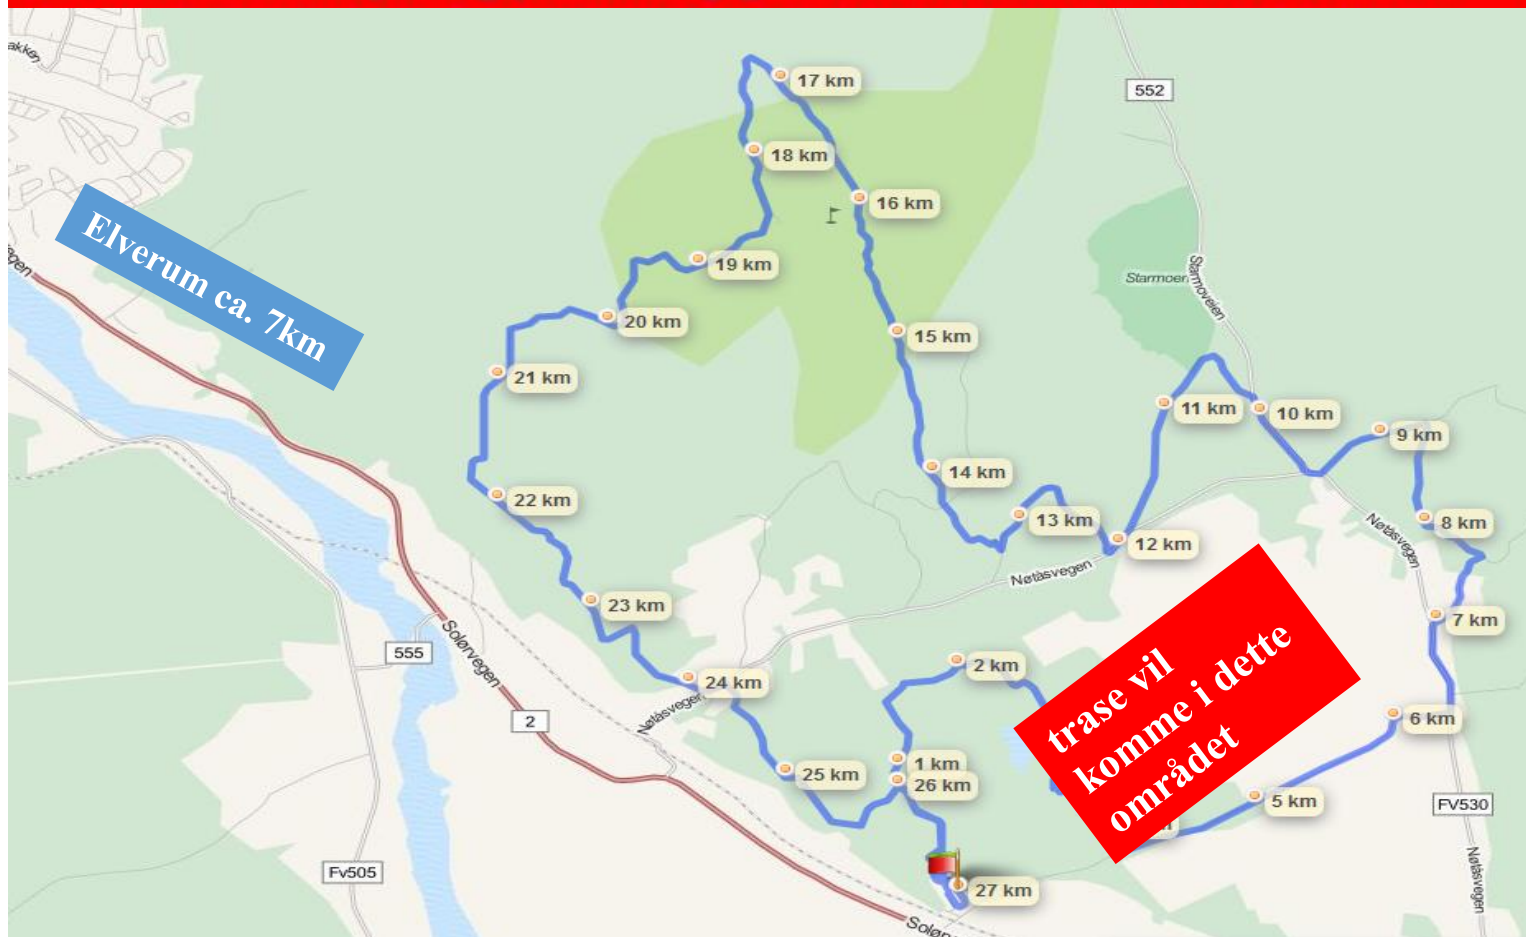

Storoksen: Hovedrittet på 27km, perfekt som siste oppkjøring til Birken. Vi har klasser for både elite, tur og trim. Start kl: 12:00

For mer informasjon og påmelding gå til nettsiden: www.ckelverum.no

Rittleder:	Hans Richard Evensen Tlf: 466 22 831
Kontakt:	Email: hrevensen@hotmail.com
Påmelding:	Påmelding skjer via CK Elverum sin hjemmeside på www.ckelverum.no eller gjennom Eqtiming på NCF sin terminliste. Påmeldingsfrist er 20.august kl. 18:00. Det er mulighet for etter anmelding i sekretariatet på rittdagen 24. august. Frist etter anmelding kl. 10:30 for Kalven, Lille Kalven og Vesle Kalven. Frist etter anmelding kl. 11:00 for Storoksen.
Startkontingent:	Elite og tur: kr300,- Barn og ungdom: kr50,- (Gratis deltakelse for Vesle Kalven) Trim: kr100,- Klubbrabatt for medlemmer i CK Elverum kr100,- i elite og tur klasser. Etter anmelding: kr 450,- for elite og tur klasser. Merk at engangslisens også stiger til kr 200,-
Klasser:	Elite klasser 27km: M/K Elite, M/K Junior, M/K 15-16 Tur klasser 27km: M/K 17, M/K 20, M/K 30 og 10-årsklasser opp til 70+ Barn/Ungdom 7,5km: M/K 10, M/K 11-12, M/K 13-14, M/K 15-16 Barn 2,5km: 6-9år (10åringer kan også delta her hvis Kalven blir for lang) Barn 800m: Opp til 6år Trim: Ingen klasser. Egen trase grusveg og asfalt
Lisenser:	Alle <u>må</u> ha løst lisens, enten engangslisens eller helårslisens, før ritt start. Dette gjelder ikke barn 6-12år, som er forsikret gjennom NCF. Elite klasser <u>skal</u> ha aktiv lisens (helårslisens), kan ikke kjøre med engangslisens. For øvrige vil det være mulighet til å kjøpe engangslisens ved påmelding eller i sekretariatet ved etter anmelding. Priser på engangslisens iht NCF
Løyper:	<u>VESLEKALVEN</u> er en liten runde på ca. 800m i området rundt skistadion i Heradsbygd. Beregnet for de aller minste opp til ca. 6år. <u>LILLEKALVEN</u> er en litt lengere runde på ca. 2.5km som går to runder i området skistadion Heradsbygd. Beregnet for de litt større barna fra ca. 6år til 10år. <u>KALVEN</u> er en løype på 7,5 km, og går i området nær skistadion i Heradsbygd. «Kalven» er en fin utfordring for våre yngste ryttere. Beregnet på 10 til 16 år. <u>STOROKSEN</u> er hoved rittet og ca.27 km langt. Dette er en passe krevende terrengløype med en god blanding av sti, skogsbilvei, grusvei og asfalt. Storoksen er perfekt som en oppkjøring til Birkebeinerrittet ei uke senere. Traseen i år blir gjort noe om da deler av traseen er borte på grunn av arbeid hos grunneiere. Oppdatert trase vil vi bekjentgjøre så fort den er klar.
Premiering:	Vinner M/K Elite kr 800,- 2pl kr 600,- 3pl kr 400,- Vinner M/K Junior, aktiv klasse gavekort på kr 400,- Vinner M/K 15-16, aktiv klasse gavekort på kr 400,- Vinner av Elgråkket M/K totalt får i tillegg navn inngravert på vandrepremie. Ved tredje seier i Elgråkket vil utøver beholde vandrepremie til odel og eie. Full premiering i barne- og ungdomsklassene. Premiering vesle- og lillekalven ved målgang. Premieutdeling Kalven rett etter start Storoksen. Premieutdeling 1-3pl. eliteklassene vil være 30minutter etter første målgang. Premieutdeling 1-3pl. turklasser rett etter eliteklassen. Uttrekkspremier vil kunne hentes i sekretariat etter målgang og vinnere vil bli annonsert på stor plakate ved målområdet. Uttrekkspremier vil ikke bli ettersendt. Deltaker pin til alle deltakere ved målgang og uttrekkspremier blant alle deltakere i turklasse.
Reglement:	Vi følger reglene satt fra NCF for aktivt ritt og turritt. Deltagere er pliktig til å følge anvisninger fra arrangør, samt til enhver tid følge vegtrafikkloven. Deler av traseen går langs offentlig veg.
Administrativt:	Start og mål på JH-Skistadion i Heradsbygd. Parkeringsplass ved start/mål på stadion. Følg skilting til JH-Skistadion fra Solørveien. Garderobe med dusj og skiftemuligheter finnes ved idrettsplass (fotballbane) i Heradsbygd. Ca. 500m fra start / mål. Følg skilting. Toaletter finnes ved start mål og ved garderobene.
Mat drikke:	Det vil ikke være mat-drikke stasjon underveis i rittet. Det vil være servering av drikke etter målgang. Åpen kiosk, husk å medbringe konanter.
Sekretariat:	Sekretariat vil være lokalisert ved start/mål området på skistadion, følg skilting. Sekretariatet åpner kl. 09:00 rittdagen.
Starttider:	Kl: 11:00 Start Veslekalven Kl: 11:10 Start Lillekalven Kl: 11:15 Start Kalven Kl. 12:00 Fellesstart Storoksen 27km elite, tur og trim. Det vil være merket startbåser for klassene.